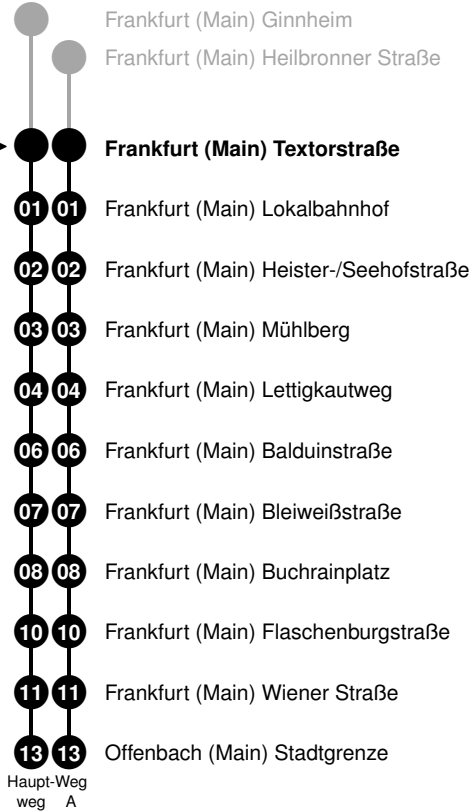

16

Offenbach (Main) Stadtgrenze

Haupt-Weg
weg A

gültig vom 01.03.2010 bis 11.12.2010

Die RMV-Fahrplanauskunft wird täglich aktualisiert. Sie erhalten somit den jeweils uns bekannten aktuellen Stand. Beinträchtigungen auf der Strecke und Sonderverkehre können zu Abweichungen vom Regelfahrplan führen. Hierüber informieren wir Sie gerne auch in unserem kostenlosen Newsletter. Oder besuchen Sie uns einfach auf www.rmv.de | Verkehrshinweise | Bus & Bahn aktuell.

Montag - Freitag					Samstag				Sonntag*								
03	59^A				03					03							
04	29^A	49			04	01^A	31^A			04	31^A	51^A					
05	09	19^A	29	39	49	05	01	31	51		05	11	41				
06	00	10	20	30	40	06	11	31	51		06	11	31	51			
	50																
07	00	10	20	30	40	07	11	31	51		07	11	31	51			
	50																
08	00	10	20	30	40	08	01^A	11	21^A	29	39	08	11	31	51		
	50						49	59									
09	00	10	20	30	40	09	09	19	29	39	49	09	11	31	51		
	50						59										
10	00	09	19	29	39	10	09	19	29	39	49	10	11	31	51		
	49	59					59										
11	09	19	29	39	49	11	09	19	29	39	49	11	01^A	11	21^A	31	41^A
	59						59						51				
12	09	19	29	39	49	12	09	19	29	39	49	12	01^A	11	21	29	39
	59						59						49	59			
13	09	19	29	39	49	13	09	19	29	39	49	13	09	19	29	39	49
	59						59						59				
14	09	19	30	40	50	14	09	19	29	39	49	14	09	19	29	39	49
							59						59				
15	00	10	20	30	40	15	09	19	29	39	49	15	09	19	29	39	49
	50						59						59				
16	00	10	20	30	40	16	09	19	29	39	49	16	09	19	29	39	49
	50						59						59				
17	00	10	20	30	40	17	09	19	29	39	49	17	09	19	29	39	49
	50						59						59				
18	00	10	20	30	40	18	09	19	29	39	49	18	09	19	29	39	49
	50						59						59				
19	00	10	20	30	39	19	09	19	29	39	49	19	09	19	29	39	49
	49	59					59						59				
20	09	19	31	41	51	20	09	19	31	41	51	20	09	21	31	41	51
21	01	11	21	31	41	21	01	11	21	31	41	21	01	11	21	31	41
	51						51						51				
22	11	31	51			22	11	31	51			22	11	31	51		
23	11	31	51			23	11	31	51			23	11	31	51		
00	11	31				00	11	31				00	11	31