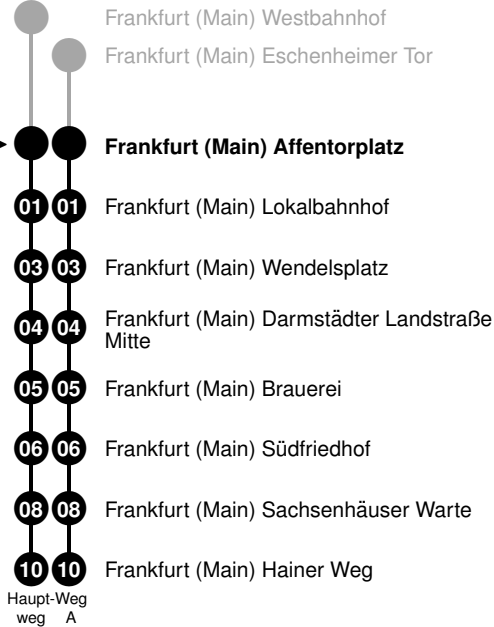

## Bad Vilbel Bahnhof

Haupt-Weg Weg  
weg A B

Haupt-Weg Weg  
weg A B

**gültig vom 01.03.2010 bis 11.12.2010**

Die RMV-Fahrplanauskunft wird täglich aktualisiert. Sie erhalten somit den jeweils uns bekannten aktuellen Stand. Beeinträchtigungen auf der Strecke und Sonderverkehre können zu Abweichungen vom Regelfahrplan führen. Hierüber informieren wir Sie gerne auch in unserem kostenlosen Newsletter. Oder besuchen Sie uns einfach auf [www.rmv.de](http://www.rmv.de) | Verkehrshinweise | Bus & Bahn aktuell.

### Zeichenerklärung:

- A = fährt Weg A
- B = fährt Weg B
- a = Mo - Fr; nicht 2., 5. Apr, 13., 24. Mai, 3. Jun
- b = Sa; nicht 1. Mai
- c = Fr; nicht 2. Apr
- d = Mo - Do; nicht 5. Apr, 13., 24. Mai, 3. Jun

### Frankfurt (Main) Hainer Weg

Haupt-Weg  
weg A

**gültig vom 01.03.2010 bis 11.12.2010**

Die RMV-Fahrplanauskunft wird täglich aktualisiert. Sie erhalten somit den jeweils uns bekannten aktuellen Stand. Beeinträchtigungen auf der Strecke und Sonderverkehre können zu Abweichungen vom Regelfahrplan führen. Hierüber informieren wir Sie gerne auch in unserem kostenlosen Newsletter. Oder besuchen Sie uns einfach auf [www.rmv.de](http://www.rmv.de) | Verkehrshinweise | Bus & Bahn aktuell.