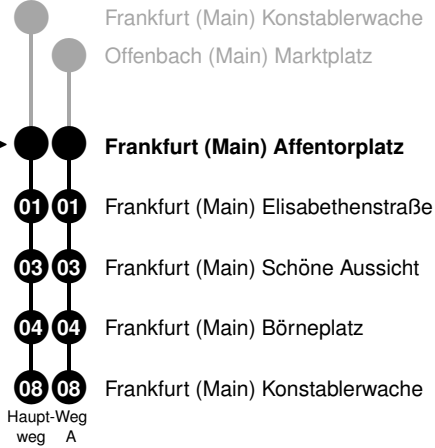

n62

Frankfurt (Main) Konstablerwache

Haupt-Weg
weg A

gültig vom 01.03.2010 bis 11.12.2010

Die RMV-Fahrplanauskunft wird täglich aktualisiert. Sie erhalten somit den jeweils uns bekannten aktuellen Stand. Beeinträchtigungen auf der Strecke und Sonderverkehre können zu Abweichungen vom Regelfahrplan führen. Hierüber informieren wir Sie gerne auch in unserem kostenlosen Newsletter. Oder besuchen Sie uns einfach auf www.rmv.de | [Verkehrshinweise](#) | [Bus & Bahn aktuell](#).

Montag - Freitag		Samstag	Sonntag
01	47^A	01	47^A
02	47	02	47
03	47	03	47

Zeichenerklärung:

A = fährt Weg A

Hotline (0,14 €/Minute)*

01805/768 4636

(R) (M) (V) (I) (N) (F) (O)

Internet

www.rmv.de

WAP-Service

wap.rmv.de

Beratung vor Ort

Mobilitätszentralen